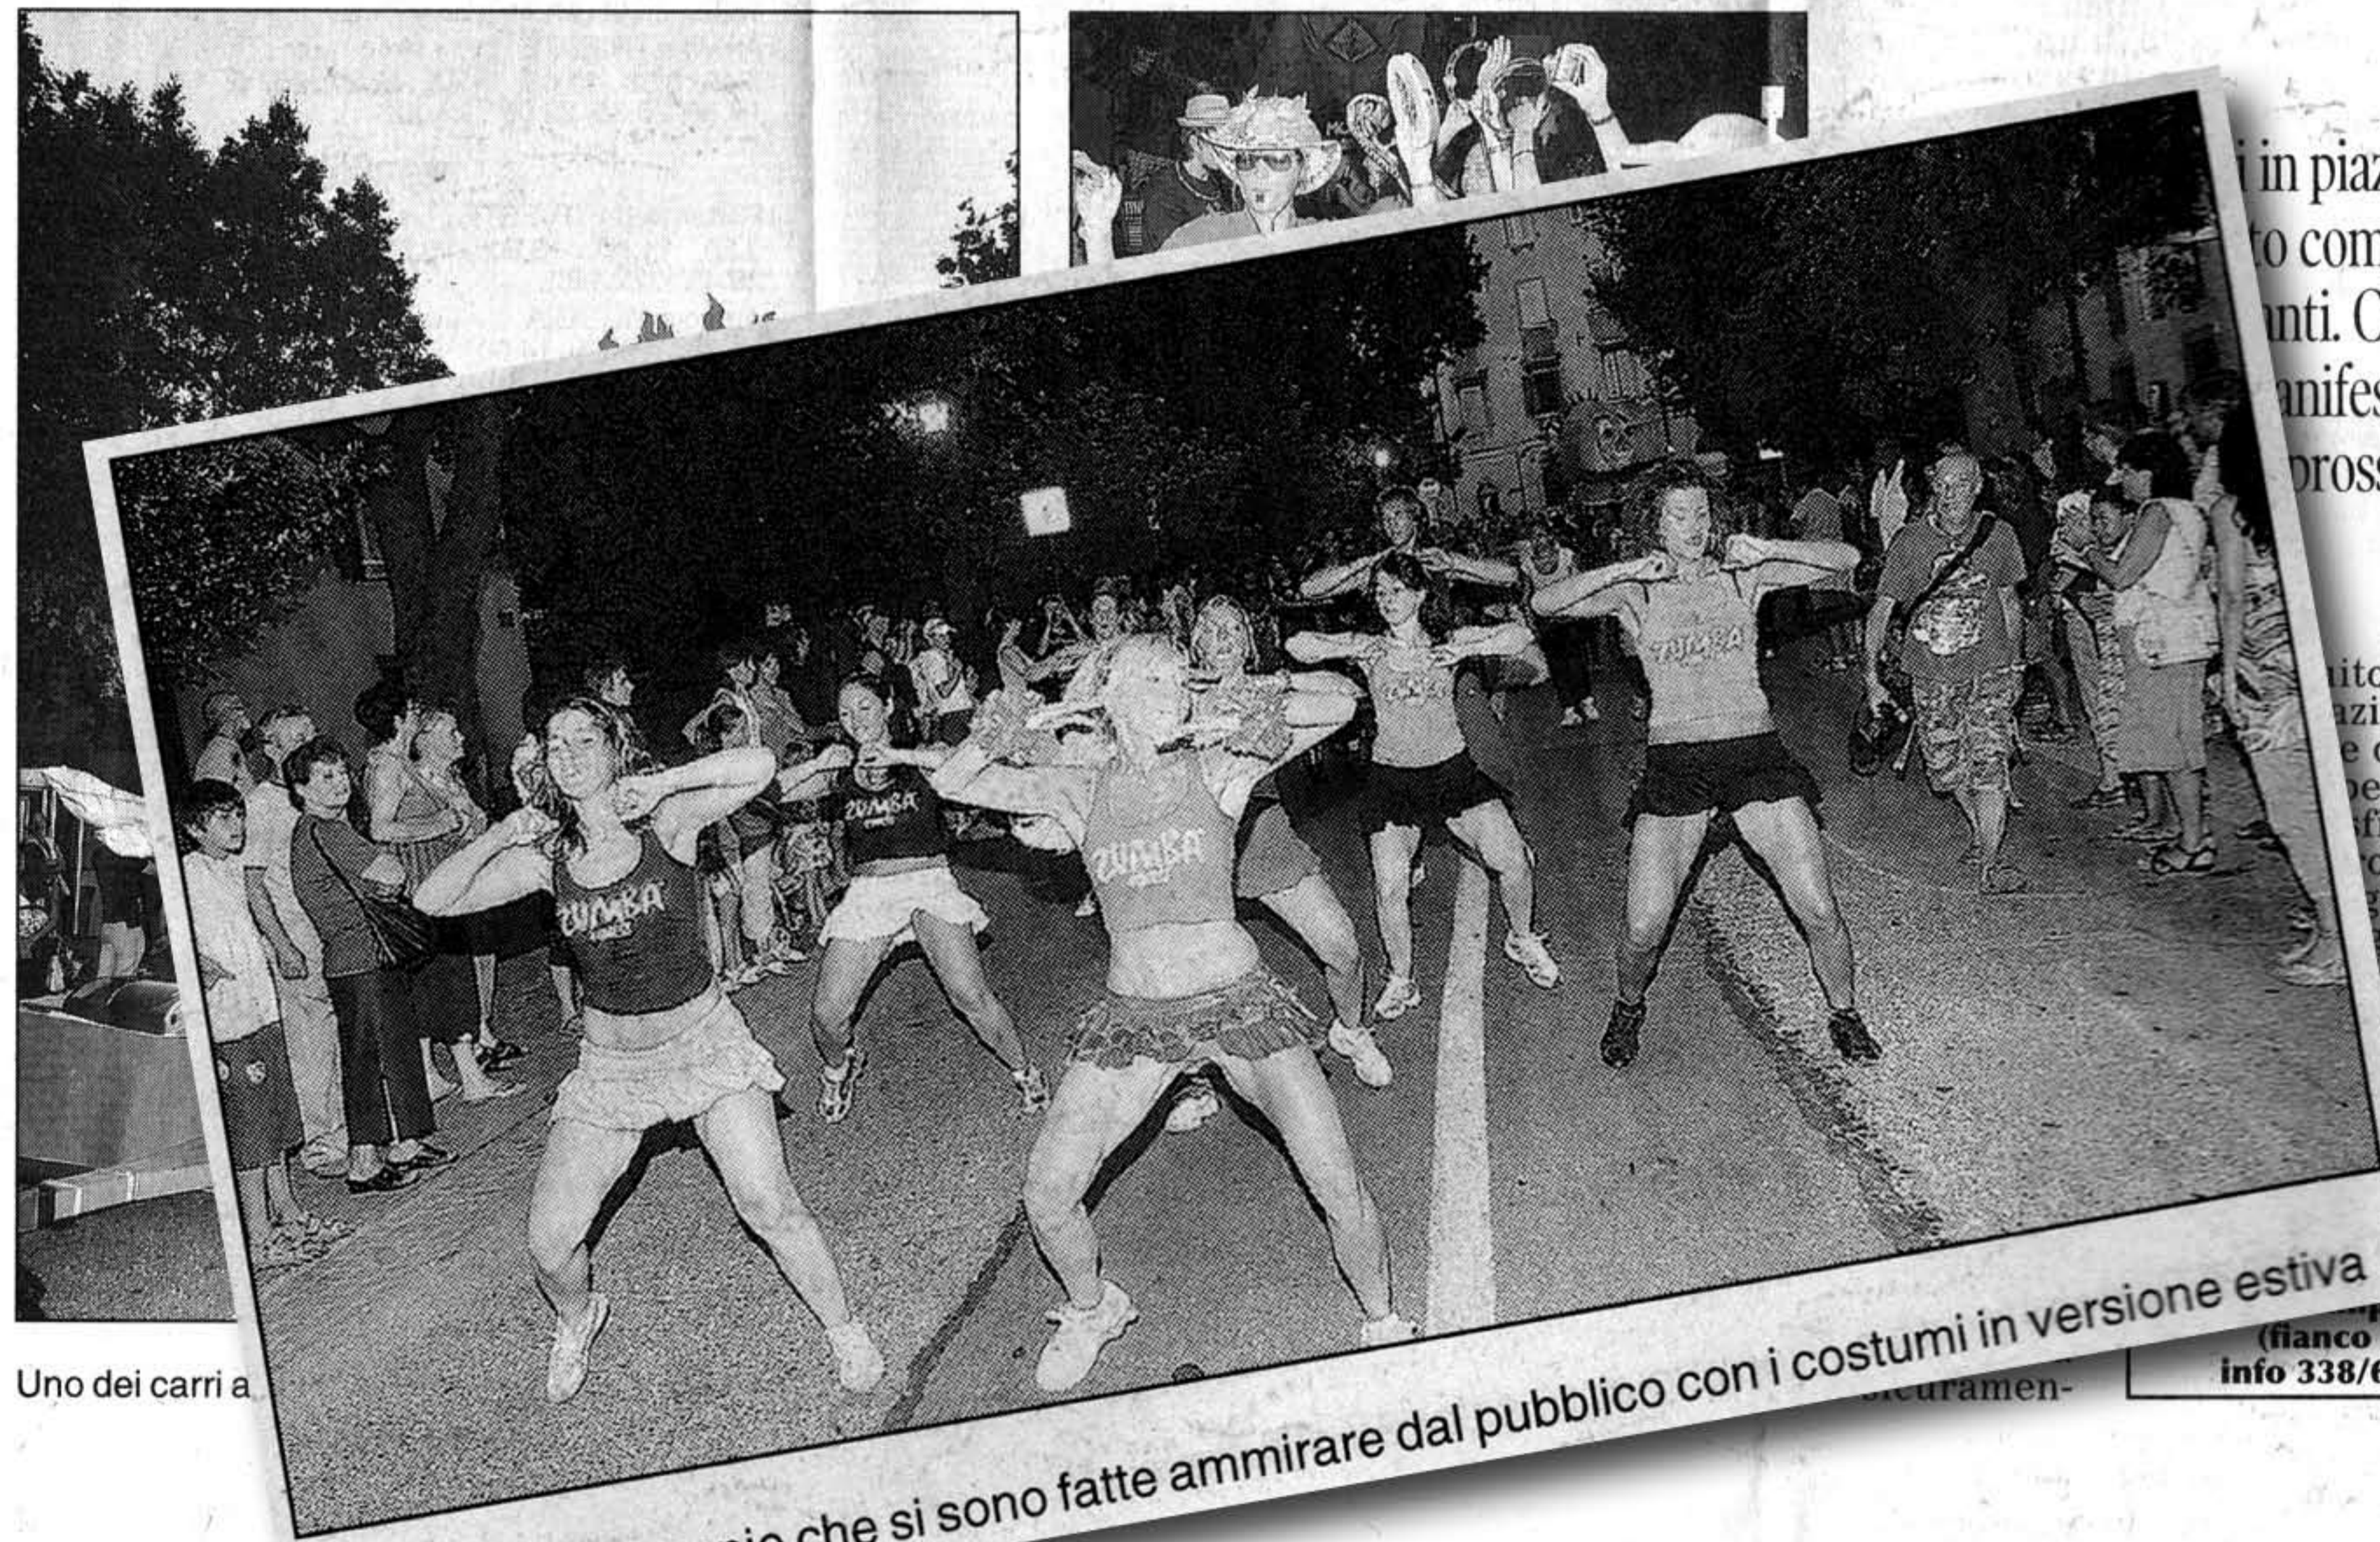

SUCCESSO DELLA SFILATA SERALE LUNGO LE VIE CHIUSE AL TRAFFICO

In tremila al Carnevale estivo di Muggia

Uno dei carri a

Una delle compagnie che si sono fatte ammirare dal pubblico con i costumi in versione estiva